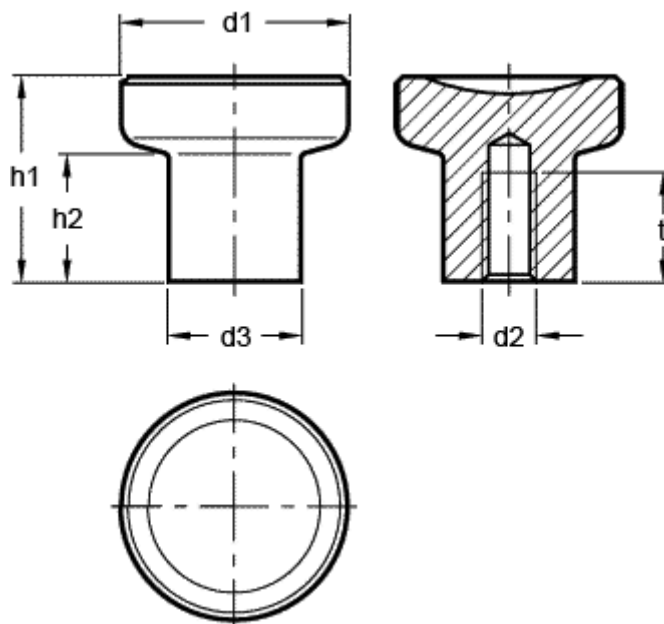

Article number: 20676131M10A

Description: E+G Knob GN 676.1-31-M10-A

Measures

d1 = 31
d2 = M10
d3 = 18.5
h1 = 27.0
h2 = 17.0
t min = 15/17